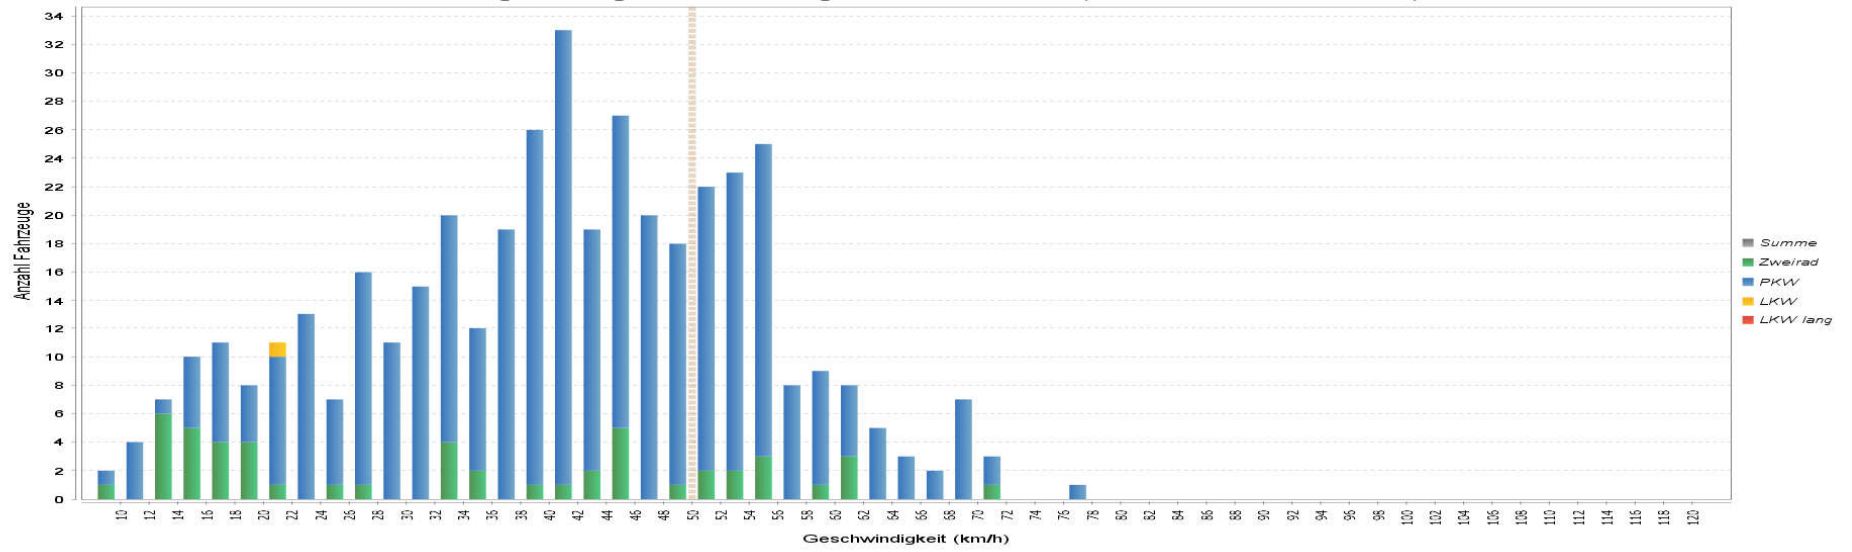

RADARLUX

DTV

53

Standort: Münchweiler_50 -- Limit: 50

Fahrzeuge je Geschwindigkeitsklasse über Zeit -- Auswertungszeitraum: Fr 3. Jan 2020, 00:00 Uhr -bis- Fr 10. Jan 2020, 23:59 Uhr

	Gesamt	%	Anzahl zu	%	Anzahl ab	%	V85 zu	V85 ab	V15 zu	V15 ab	V0 zu	V0 ab	Vmax zu	Vmax ab	> Limit zu	> Limit ab
Zweirad	51	12,0	35	17,7	16	7,0	53	24	14	13	37	23	71	61	9	2
PKW	373	87,8	162	81,8	211	93,0	55	52	27	25	42	39	77	71	54	40
LKW	1	0,2	1	0,5	0	0,0	4	4	4	4	20	0	20	0	0	0
LKW/lang	0	0,0	0	0,0	0	0,0	0	0	0	0	0	0	0	0	0	0
Gesamt	425	100,0	198	100,0	227	100,0	55	52	26	21	41	38	77	71	63	42

RADARLUX

DTV
53

Standort: Münchweiler_50 -- Limit: 50

Kennzahlen: V85 - Vmax - Vd über Zeit -- Auswertungszeitraum: Fr 3. Jan 2020, 00:00 Uhr -bis- Fr 10. Jan 2020, 23:59 Uhr

	Gesamt	%	Anzahl zu	%	Anzahl ab	%	V85 zu	V85 ab	V15 zu	V15 ab	V10 zu	V10 ab	Vmax zu	Vmax ab	> Limit zu	> Limit ab
Zweirad	51	12,0	35	17,7	16	7,0	53	24	14	13	37	23	71	61	9	2
PKW	373	87,8	162	81,8	211	93,0	55	52	27	25	42	39	77	71	54	40
LKW	1	0,2	1	0,5	0	0,0	4	4	4	4	20	0	20	0	0	0
LKW lang	0	0,0	0	0,0	0	0,0	0	0	0	0	0	0	0	0	0	0
Gesamt	425	100,0	198	100,0	227	100,0	55	52	26	21	41	38	77	71	63	42

RADARLUX

DTV
53

Standort: Münchweiler_50 -- Limit: 50

Geschwindigkeits-Histogramm -- Auswertungszeitraum: Fr 3. Jan 2020, 00:00 Uhr -bis- Fr 10. Jan 2020, 23:59 Uhr

	Gesamt	%	Anzahl zu	%	Anzahl ab	%	V85 zu	V85 ab	V15 zu	V15 ab	V0 zu	V0 ab	Vmax zu	Vmax ab	> Limit zu	> Limit ab
Zweirad	51	12,0	35	17,7	16	7,0	53	24	14	13	37	23	71	61	9	2
PKW	373	87,8	162	61,8	211	93,0	55	52	27	25	42	39	77	71	54	40
LKW	1	0,2	1	0,5	0	0,0	4	4	4	4	20	0	20	0	0	0
LKW lang	0	0,0	0	0,0	0	0,0	0	0	0	0	0	0	0	0	0	0
Gesamt	425	100,0	198	100,0	227	100,0	55	52	26	21	41	38	77	71	63	42