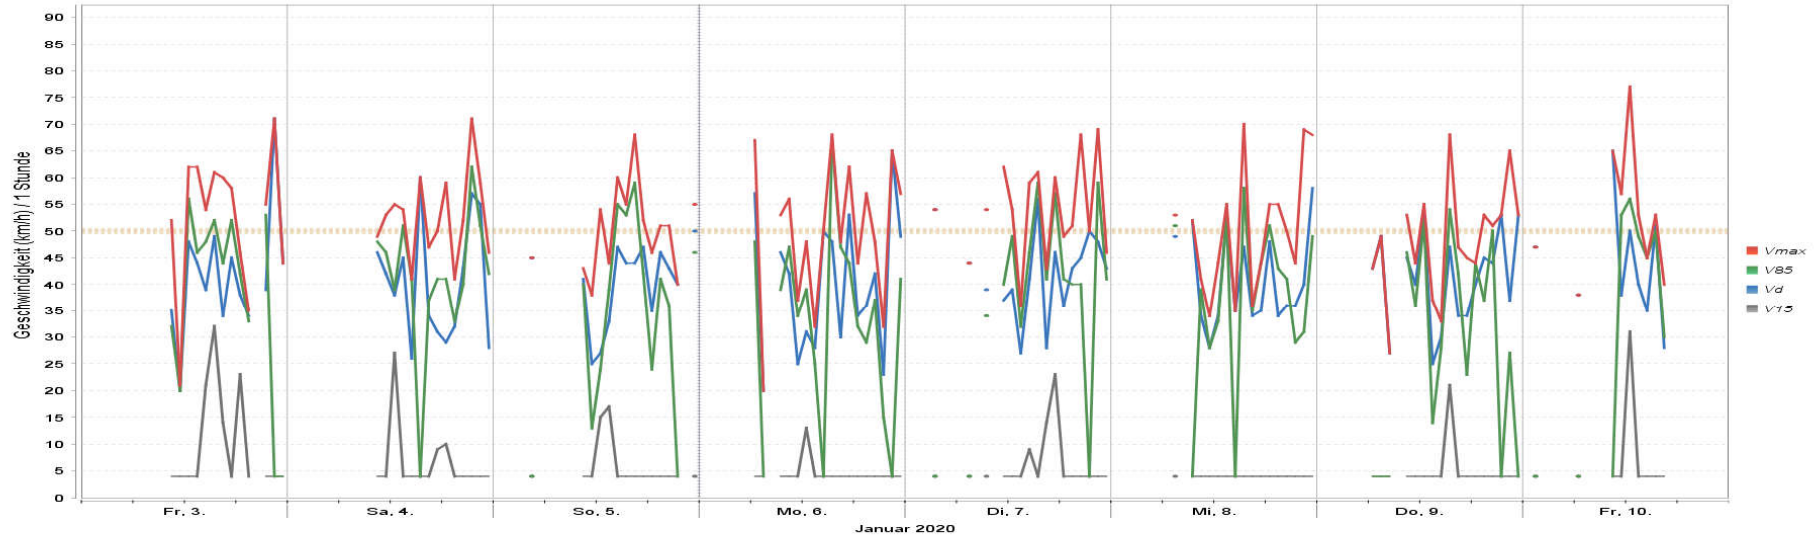

RADARLUX

DTV

53

Standort: Münchweiler_50 -- Limit: 50

Fahrzeuge je Geschwindigkeitsklasse über Zeit -- Auswertungszeitraum: Fr 3. Jan 2020, 00:00 Uhr -bis- Fr 10. Jan 2020, 23:59 Uhr

	Gesamt	%	Anzahl zu	%	Anzahl ab	%	V85 zu	V85 ab	V15 zu	V15 ab	V0 zu	V0 ab	Vmax zu	Vmax ab	> Limit zu	> Limit ab
Zweirad	51	12,0	35	17,7	16	7,0	53	24	14	13	37	23	71	61	9	2
PKW	373	87,8	162	81,8	211	93,0	55	52	27	25	42	39	77	71	54	40
LKW	1	0,2	1	0,5	0	0,0	4	4	4	4	20	0	20	0	0	0
LKW/lang	0	0,0	0	0,0	0	0,0	0	0	0	0	0	0	0	0	0	0
Gesamt	425	100,0	198	100,0	227	100,0	55	52	26	21	41	38	77	71	63	42

RADARLUX

DTV
53

Standort: Münchweiler_50 -- Limit: 50

Kennzahlen: V85 - Vmax - Vd über Zeit -- Auswertungszeitraum: Fr 3. Jan 2020, 00:00 Uhr -bis- Fr 10. Jan 2020, 23:59 Uhr

	Gesamt	%	Anzahl zu	%	Anzahl ab	%	V85 zu	V85 ab	V15 zu	V15 ab	V10 zu	V10 ab	Vmax zu	Vmax ab	> Limit zu	> Limit ab
Zweirad	51	12,0	35	17,7	16	7,0	53	24	14	13	37	23	71	61	9	2
PKW	373	87,8	162	81,8	211	93,0	55	52	27	25	42	39	77	71	54	40
LKW	1	0,2	1	0,5	0	0,0	4	4	4	4	20	0	20	0	0	0
LKW lang	0	0,0	0	0,0	0	0,0	0	0	0	0	0	0	0	0	0	0
Gesamt	425	100,0	198	100,0	227	100,0	55	52	26	21	41	38	77	71	63	42

RADARLUX

DTV
53

Standort: Münchweiler_50 -- Limit: 50

Geschwindigkeits-Histogramm -- Auswertungszeitraum: Fr 3. Jan 2020, 00:00 Uhr -bis- Fr 10. Jan 2020, 23:59 Uhr

	Gesamt	%	Anzahl zu	%	Anzahl ab	%	V85 zu	V85 ab	V15 zu	V15 ab	V0 zu	V0 ab	Vmax zu	Vmax ab	> Limit zu	> Limit ab
Zweirad	51	12,0	35	17,7	16	7,0	53	24	14	13	37	23	71	61	9	2
PKW	373	87,8	162	61,8	211	93,0	55	52	27	25	42	39	77	71	54	40
LKW	1	0,2	1	0,5	0	0,0	4	4	4	4	20	0	20	0	0	0
LKW lang	0	0,0	0	0,0	0	0,0	0	0	0	0	0	0	0	0	0	0
Gesamt	425	100,0	198	100,0	227	100,0	55	52	26	21	41	38	77	71	63	42