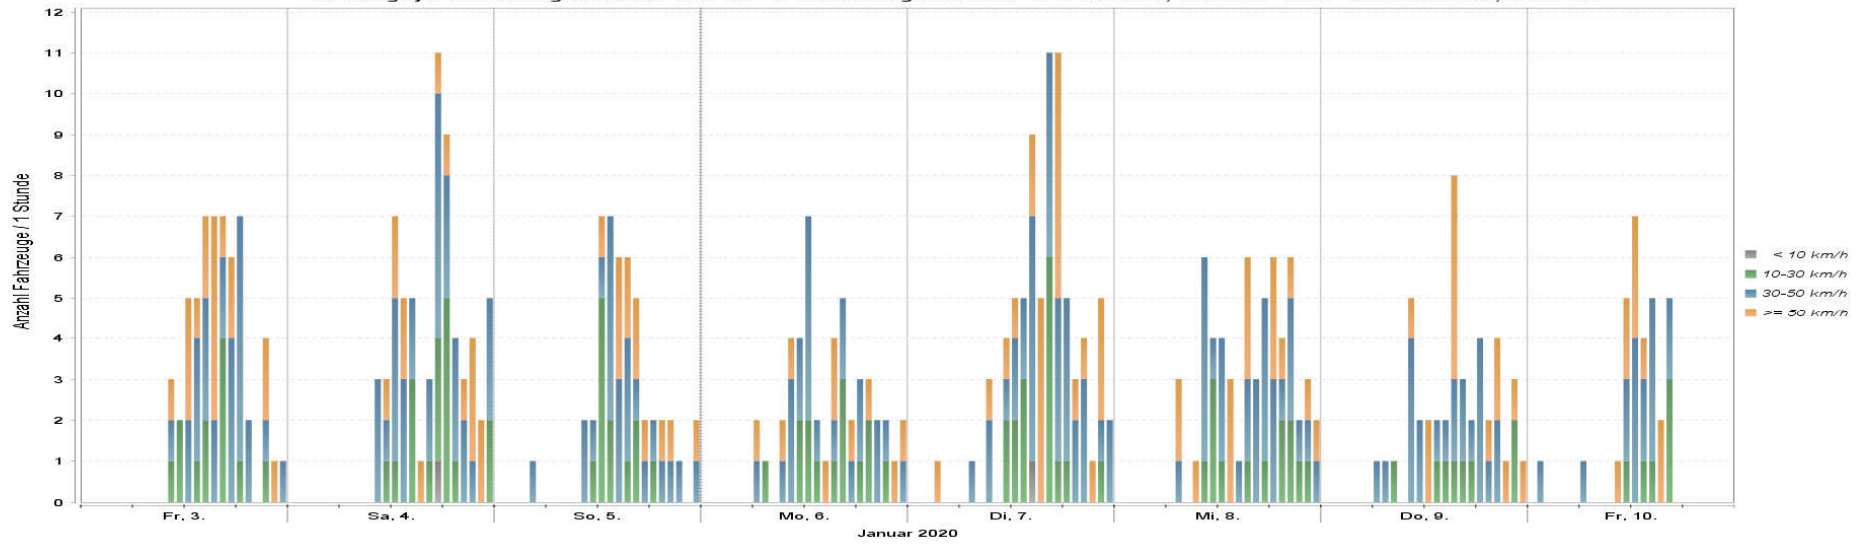

Standort: Münchweiler_50 -- Limit: 50

Anzahl Fahrzeuge über Zeit -- Auswertungszeitraum: Fr 3. Jan 2020, 00:00 Uhr -bis- Fr 10. Jan 2020, 23:59 Uhr

	Gesamt	%	Anzahl zu	%	Anzahl ab	%	V85 zu	V85 ab	V15 zu	V15 ab	V0 zu	V0 ab	Vmax zu	Vmax ab	> Limit zu	> Limit ab
Zweirad	51	12,0	35	17,7	16	7,0	53	24	14	13	37	23	71	61	9	2
PKW	373	87,8	162	81,8	211	93,0	55	52	27	25	42	39	77	71	54	40
LKW	1	0,2	1	0,5	0	0,0	4	4	4	4	20	0	20	0	0	0
LKW lang	0	0,0	0	0,0	0	0,0	0	0	0	0	0	0	0	0	0	0
Gesamt	425	100,0	198	100,0	227	100,0	55	52	26	21	41	38	77	71	63	42

RADARLUX

DTV

53

Standort: Münchweiler_50 -- Limit: 50

Fahrzeuge je Geschwindigkeitsklasse über Zeit -- Auswertungszeitraum: Fr 3. Jan 2020, 00:00 Uhr -bis- Fr 10. Jan 2020, 23:59 Uhr

	Gesamt	%	Anzahl zu	%	Anzahl ab	%	V85 zu	V85 ab	V15 zu	V15 ab	V0 zu	V0 ab	Vmax zu	Vmax ab	> Limit zu	> Limit ab
Zweirad	51	12,0	35	17,7	16	7,0	53	24	14	13	37	23	71	61	9	2
PKW	373	87,8	162	81,8	211	93,0	55	52	27	25	42	39	77	71	54	40
LKW	1	0,2	1	0,5	0	0,0	4	4	4	4	20	0	20	0	0	0
LKW/lang	0	0,0	0	0,0	0	0,0	0	0	0	0	0	0	0	0	0	0
Gesamt	425	100,0	198	100,0	227	100,0	55	52	26	21	41	38	77	71	63	42

RADARLUX

DTV
53

Standort: Münchweiler_50 -- Limit: 50

Kennzahlen: V85 - Vmax - Vd über Zeit -- Auswertungszeitraum: Fr 3. Jan 2020, 00:00 Uhr -bis- Fr 10. Jan 2020, 23:59 Uhr

	Gesamt	%	Anzahl zu	%	Anzahl ab	%	V85 zu	V85 ab	V15 zu	V15 ab	V10 zu	V10 ab	Vmax zu	Vmax ab	> Limit zu	> Limit ab
Zweirad	51	12,0	35	17,7	16	7,0	53	24	14	13	37	23	71	61	9	2
PKW	373	87,8	162	81,8	211	93,0	55	52	27	25	42	39	77	71	54	40
LKW	1	0,2	1	0,5	0	0,0	4	4	4	4	20	0	20	0	0	0
LKW lang	0	0,0	0	0,0	0	0,0	0	0	0	0	0	0	0	0	0	0
Gesamt	425	100,0	198	100,0	227	100,0	55	52	26	21	41	38	77	71	63	42