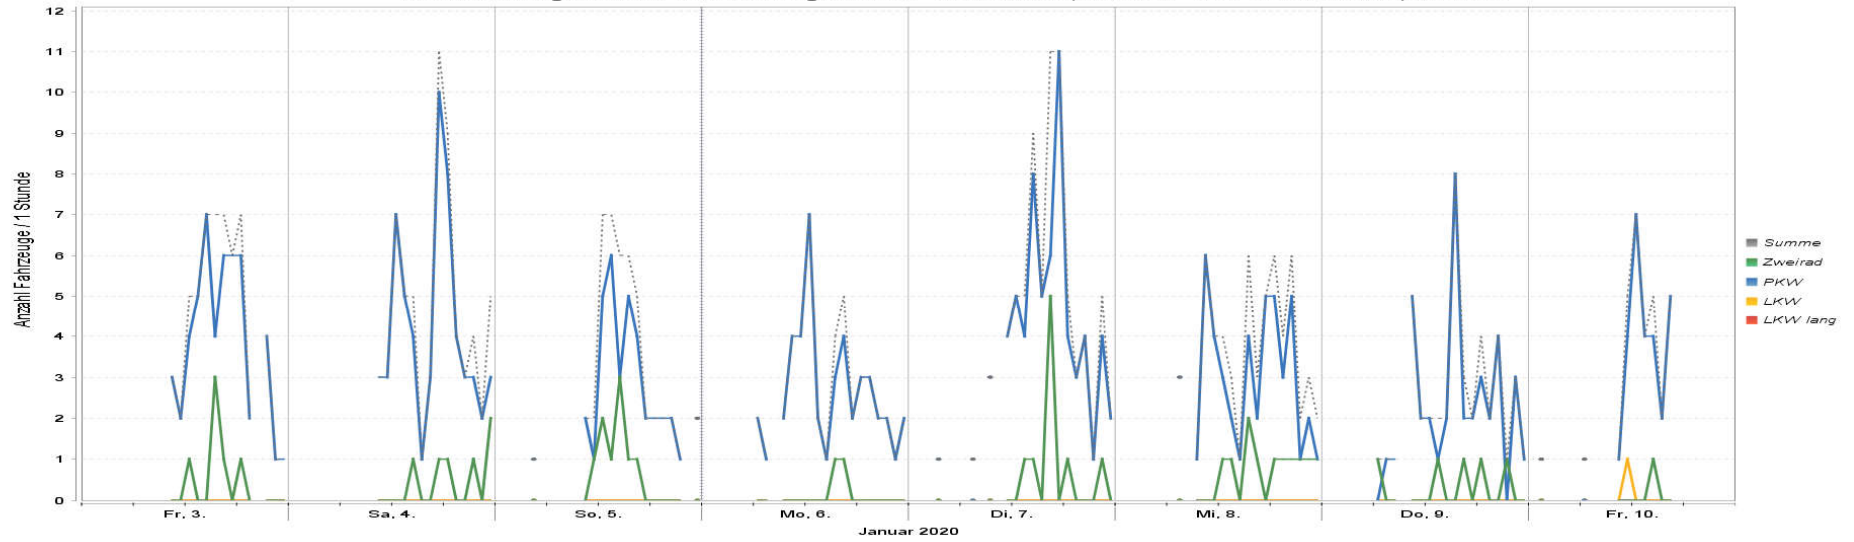

Standort: Münchweiler_50 -- Limit: 50

Anzahl Fahrzeuge über Zeit -- Auswertungszeitraum: Fr 3. Jan 2020, 00:00 Uhr -bis- Fr 10. Jan 2020, 23:59 Uhr

	Gesamt	%	Anzahl zu	%	Anzahl ab	%	V85 zu	V85 ab	V15 zu	V15 ab	V0 zu	V0 ab	Vmax zu	Vmax ab	> Limit zu	> Limit ab
Zweirad	51	12,0	35	17,7	16	7,0	53	24	14	13	37	23	71	61	9	2
PKW	373	87,8	162	81,8	211	93,0	55	52	27	25	42	39	77	71	54	40
LKW	1	0,2	1	0,5	0	0,0	4	4	4	4	20	0	20	0	0	0
LKW lang	0	0,0	0	0,0	0	0,0	0	0	0	0	0	0	0	0	0	0
Gesamt	425	100,0	198	100,0	227	100,0	55	52	26	21	41	38	77	71	63	42

RADARLUX

DTV

53

Standort: Münchweiler_50 -- Limit: 50

Fahrzeuge je Geschwindigkeitsklasse über Zeit -- Auswertungszeitraum: Fr 3. Jan 2020, 00:00 Uhr -bis- Fr 10. Jan 2020, 23:59 Uhr

	Gesamt	%	Anzahl zu	%	Anzahl ab	%	V85 zu	V85 ab	V15 zu	V15 ab	V0 zu	V0 ab	Vmax zu	Vmax ab	> Limit zu	> Limit ab
Zweirad	51	12,0	35	17,7	16	7,0	53	24	14	13	37	23	71	61	9	2
PKW	373	87,8	162	81,8	211	93,0	55	52	27	25	42	39	77	71	54	40
LKW	1	0,2	1	0,5	0	0,0	4	4	4	4	20	0	20	0	0	0
LKW/lang	0	0,0	0	0,0	0	0,0	0	0	0	0	0	0	0	0	0	0
Gesamt	425	100,0	198	100,0	227	100,0	55	52	26	21	41	38	77	71	63	42

RADARLUX

DTV
53

Standort: Münchweiler_50 -- Limit: 50

Kennzahlen: V85 - Vmax - Vd über Zeit -- Auswertungszeitraum: Fr 3. Jan 2020, 00:00 Uhr -bis- Fr 10. Jan 2020, 23:59 Uhr

	Gesamt	%	Anzahl zu	%	Anzahl ab	%	V85 zu	V85 ab	V15 zu	V15 ab	V10 zu	V10 ab	Vmax zu	Vmax ab	> Limit zu	> Limit ab
Zweirad	51	12,0	35	17,7	16	7,0	53	24	14	13	37	23	71	61	9	2
PKW	373	87,8	162	81,8	211	93,0	55	52	27	25	42	39	77	71	54	40
LKW	1	0,2	1	0,5	0	0,0	4	4	4	4	20	0	20	0	0	0
LKW lang	0	0,0	0	0,0	0	0,0	0	0	0	0	0	0	0	0	0	0
Gesamt	425	100,0	198	100,0	227	100,0	55	52	26	21	41	38	77	71	63	42