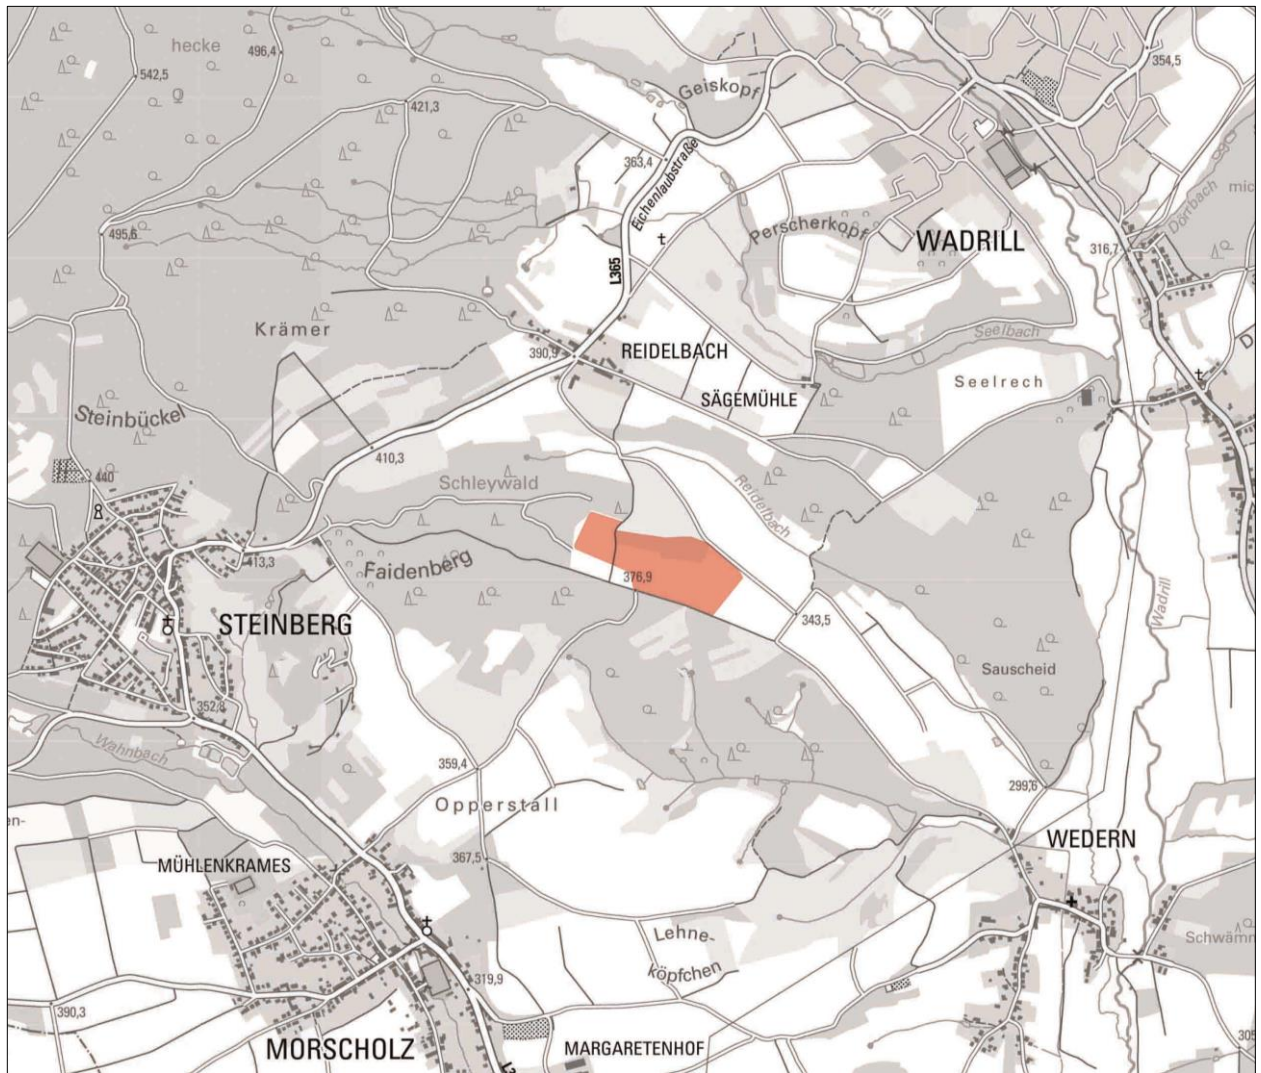

## Lageplan, o.M.

Geltungsbereich des Bebauungsplanes „Solarpark Wedern“ und der Teiländerung des Flächennutzungsplans in der Stadt Wedern, Stadtteil Wedern

Quelle: LVGL; Stand: 17.09.2019; Bearbeitung: Kernplan; Stand: 19.10.2021

Quelle: ZORA, LVGL; Bearbeitung: Kernplan; Stand: 19.10.2021