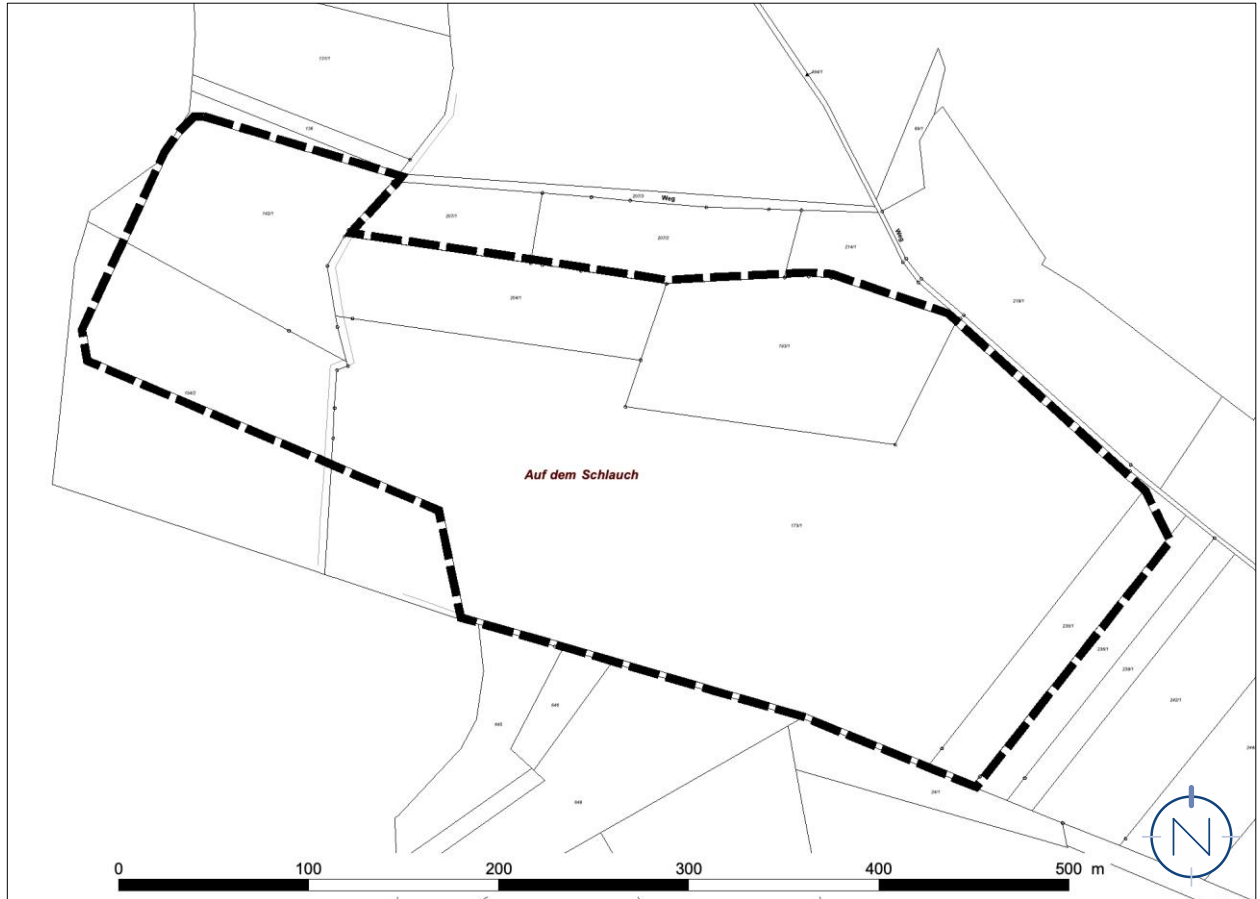

## Lageplan, o.M.

Geltungsbereich des Bebauungsplanes „Solarpark Wedern“ und der Teiländerung des Flächennutzungsplans in der Stadt Wedern, Stadtteil Wedern

Quelle: LVGL; Stand: 17.09.2019; Bearbeitung: Kernplan; Stand: 19.10.2021

Quelle: ZORA, LVGL; Bearbeitung: Kernplan; Stand: 19.10.2021